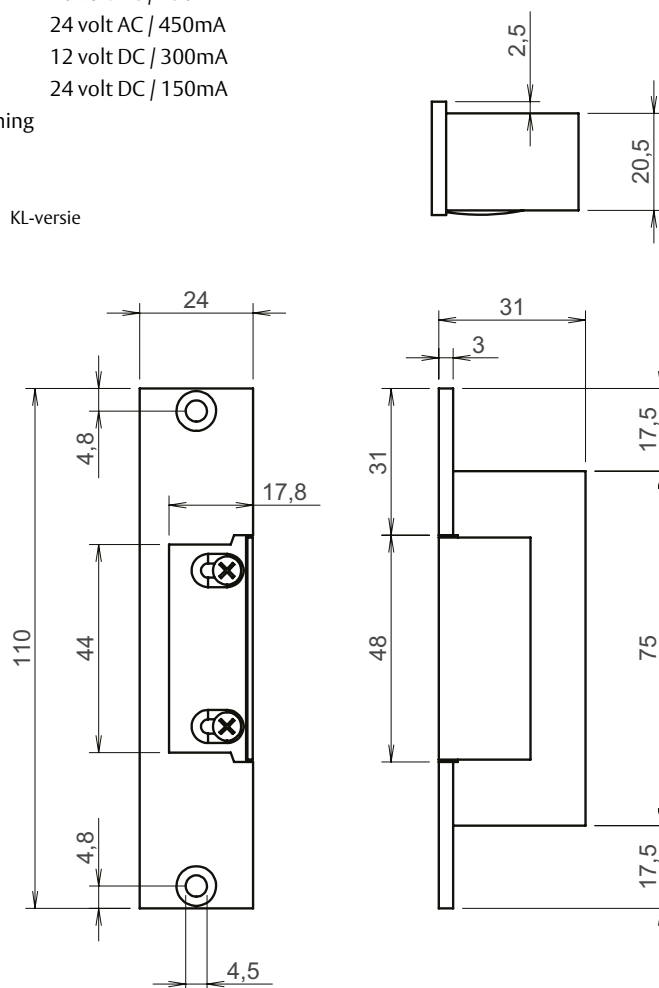

17/27/37

HZ/KL

effeff inbouw deuropener

Aanvullende opties:

- iW/KiW hoeksluitplaat voor opdekdeuren (draairichtinggevoelig)
- HZ Rala/KL Rala met aanschroefstrips voor verzonken montage in aluminium of stalen kozijnen (universeel)
- HZK voor montage met een SKG**® sluitkom (universeel)

Accessoires

- LIPS veiligheidsdag- en nachtslot, type 2422, SKG**®, PC-72mm
- LIPS cilinderloopslot, type 2466, PC-72mm
- effeff ontgrendel drukknop 1010 opbouw met wisselcontact
- LIPS/KAC noodverbreekschakelaar LBM006R, opbouw, groen, dubbelpolig contact
- effeff voeding 1001-121 12V AC/DC 1 Ampère
- effeff 141000011 losse schootvanger
- ABLOY voeding EA700 12V DC (gelijkspanning) 4,5 Ampère
- ABLOY voeding EA701 24V DC (gelijkspanning) 2,5 Ampère
- Snake eyes schroeven voor FaFix schootvanger, type 41 – 11 – 0038

Technische gegevens

- Rust- en arbeidsstroom

Aansluitspanning/stroomafname

8 volt AC / 360mA
12 volt AC / 550mA
16 volt AC / 730mA
24 volt AC / 450mA
12 volt DC / 300mA
24 volt DC / 150mA

- Tolerantie 10% op de aansluitspanning

KL-versie